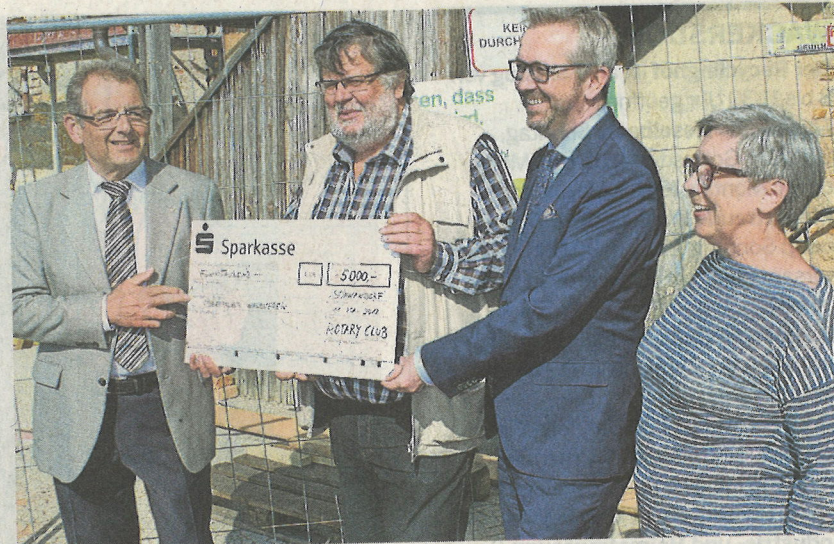

Die Rotatrier übergaben den Spendenscheck an Erwin Mayer.

FOTO: SMX

SPENDENÜBERGABE

Rotary-Club fördert Türmerhaus

SCHWANDORF. Michael Winter und Dr. Rüdiger Merkle übergaben für den weiteren Innenausbau des Türmerhauses am Blasturm eine Spende des Rotary-Clubs in Höhe von 5000 Euro. Der Vorsitzende des Oberpfälzer Waldvereins Schwandorf, Erwin Mayer, nahm den Spendenscheck der Rotarier dankend entgegen.

Bei der Übergabe erinnerte Mayer an die Geschichte des Türmerhauses, das im 15. Jahrhundert neben dem

Blasturm erbaut wurde. Im Laufe der Jahre habe sich der Zustand des Gebäudes immer weiter verschlechtert, bis der OWV 2014 mit der Stadt Schwandorf einen Pachtvertrag abschloss. Rotary-Präsident Michael Winter sagte bei der Spendenübergabe, dass das Türmerhaus lange kaum wahrgenommen wurde; erst das Engagement des Oberpfälzer Waldvereins habe das Objekt in das Licht der Öffentlichkeit gerückt. (smx)

MZ 18.05.2018

Michael Winter und Dr. Rüdiger Merkle übergaben die Spende.

FOTO: SMX

UNTERSTÜTZUNG

Rotary Club spendete 5000 Euro

SCHWANDORF. Der Rotary Club spendet 5000 Euro für das Türmerhaus. Große Freude beim Vorsitzenden des Oberpfälzer Waldvereins Schwandorf: Erwin Mayer nahm den Spendenscheck der Rotarier dankend entgegen. Bei der Übergabe erinnerte Mayer an die Geschichte des Türmerhauses, das im 15. Jahrhundert neben dem Blas-

turm erbaut wurde. Seit 1990 stand das Türmerhaus dann leer und verfiel weiter, bis der OWV 2014 mit der Stadt Schwandorf einen Pachtvertrag abschloss. Man habe dann Spendengelder gesammelt und Zuschüsse beantragt, um das Haus vor dem Verfall zu retten. Rotary-Präsident Michael Winter lobte dieses Engagement. (smx)